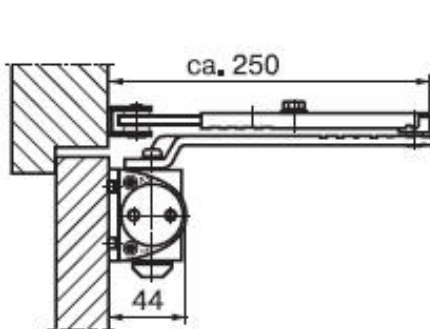

Доводчик Geze TS 1000

1. Регулировка скорости закрытия 180° - 15°
2. Регулировка конечного дохлопа 15° - 0°

Габариты:

Размеры EN 2/3

Размеры EN 4
тах угол открывания 180°