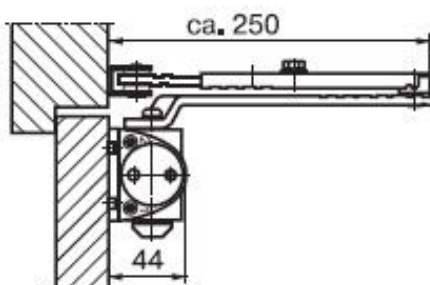

Доводчик Geze TS 1000

1. Регулировка скорости закрытия 180° - 15°
2. Регулировка конечного дохлопа 15° - 0°

Габариты:

Размеры EN 2/3

Размеры EN 4
тах угол открывания 180°