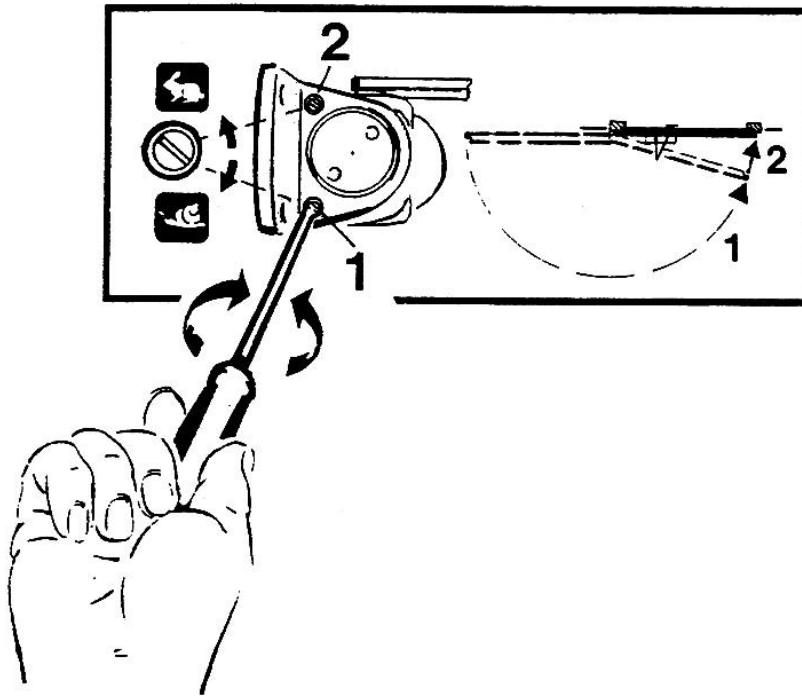

Доводчик Geze TS 1000

1. Регулировка скорости закрытия 180° - 15°
2. Регулировка конечного дохлопа 15° - 0°

Габариты:

Размеры EN 2/3

Размеры EN 4
тах угол открывания 180°