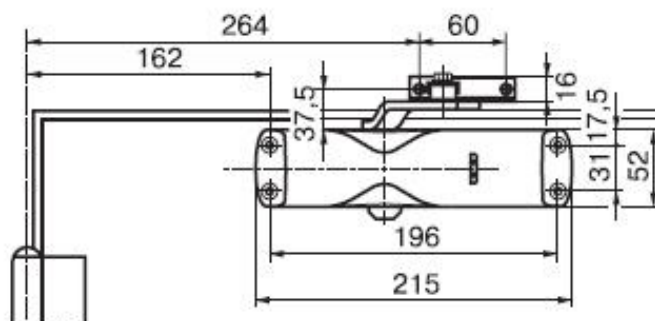

Доводчик Geze TS 1000

1. Регулировка скорости закрытия 180° - 15°
2. Регулировка конечного дохлопа 15° - 0°

Габариты:

Размеры EN 2/3

Размеры EN 4
тах угол открывания 180°