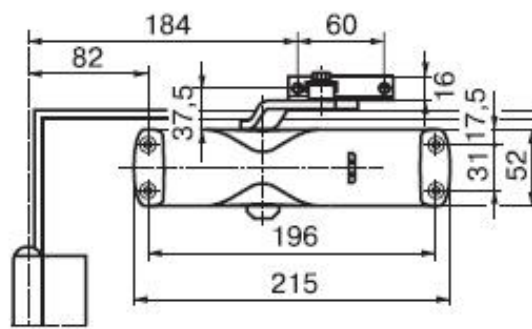

Доводчик Geze TS 1000

1. Регулировка скорости закрытия 180° - 15°
2. Регулировка конечного дохлопа 15° - 0°

Габариты:

Размеры EN 2/3

Размеры EN 4
тах угол открывания 180°